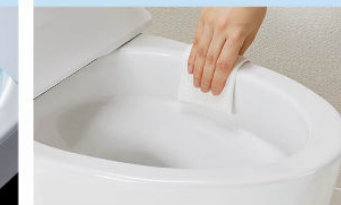

フチレス形状

便器のフチを丸ごとなくし、サッとひと拭き、お掃除ラクラクです。