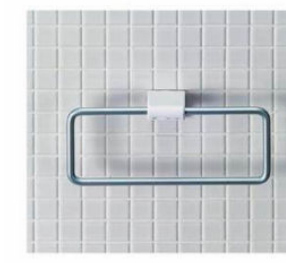

タオルリング

KF-U10